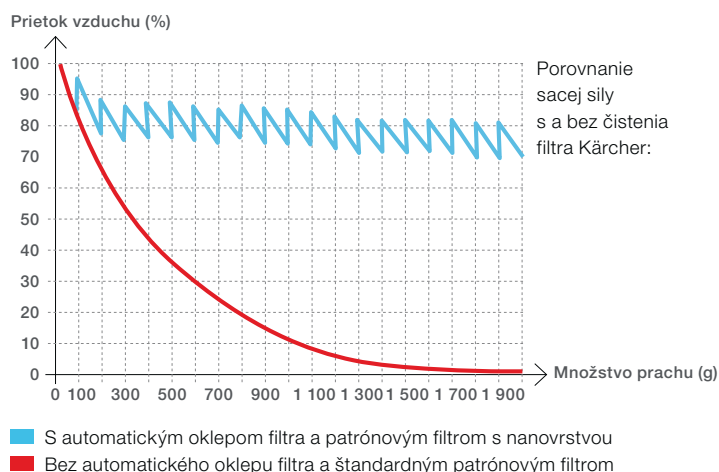

Mokro-suché vysávače pre každý prípad.

Či je špina mokrá alebo suchá, hrubá alebo jemná – pre mokro-suché vysávače Kärcher to nie je žiaden rozdiel. Mnohostranné stroje sú univerzálne použiteľné a sú zárukou nekompromisnej čistoty.

1 Performance Line

Nepretržité vysávanie suchej a mokrej špiny s konštantne vysokým sacím výkonom aj pri najnáročnejších aplikáciách – Performance Line to umožňuje. Jedinečný na trhu Čistenie filtra ExPress zabezpečuje konštantne vysoký sací výkon bez prerušenia práce. Ľubovoľné striedanie suchého a mokrého vysávania bez prerušenia práce umožňuje len technológia plochého skladaného filtra firmy Kärcher. Pre intenzívne vysávanie odporúčame strednú a top triedu s čistením filtra ExPress a výkonom do 1 800 W. Takto možno efektívne a rýchlo vyriešiť aj najťažšie úlohy čistenia.

2 Comfort Line

Meno je program: Stroje Kärcher Comfort Line presvedčujú silným výkonom spojeným s vynikajúcim pracovným komfortom. Rozsiahla ponuka strojov od jednoduchých až po špičkovú triedu pre potreby každého – a pre každého používateľa sa ponúka ideálne riešenie pre všetky malé a veľké výzvy všedného dňa. Podľa stupňa vybavenia ide každá práca od ruky vďaka praktickým detailom, ako automatické navíjanie kábla, inováčné ukladanie hadice a príslušenstva, parkovacia poloha a čistenie filtra Kärcher Efficient.

3 Čistenie filtra Kärcher

Vďaka vynikajúcemu čisteniu filtra Kärcher sa nárazmi vzduchu rýchlo a efektívne čistí filter s nanosenou nanovrstvou. Používateľ tak ušetrí cenný čas, neprichádza do kontaktu so špinou a sací výkon je konštantný. Nová a exkluzívna funkcia strojov Kärcher radu Performance Line: Čistenie filtra ExPress pre maximálny používateľský komfort.