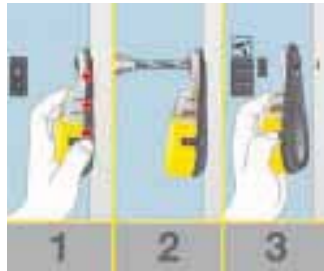

Čisté riešenie

Vďaka uchyteniu pomocou vákua sa DDC 50 pevne prisaje na stenu a zachytáva prach z vrtania priamo v mieste jeho vzniku. Nie je potrebné ďalšie zariadenie ani príslušenstvo. Vhodný pre každú vrtačku a do veľkosti vrtáka 10 mm.