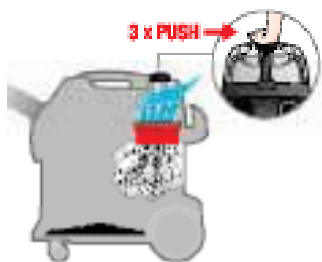

Performance Line – konštantne vysoký sací výkon.

To umožňujú len Kärcher: Čistenie filtra ExPress umožňuje konštantne vysoký sací výkon bez prerušovania práce aj pri intenzívnom, náročnom používaní pri renováciách alebo v dielni. Predovšetkým stroje top triedy umožňujú nekompromisne vysoké výkony a jedinečnú efektívitu. Jedno, či hrubá alebo jemná špina, mokrá alebo suchá, vnútri alebo vonku – možnostiam použitia sa nekladú žiadne medze.

Jedinečne efektívne
Komfortné čistenie filtra ExPress stlačením gombíka. Jedným pohybom ruky sa jedným silným prúdom vzduchom v sekunde prefúkne jedinečný naplocho skladaný filter Kärcher a znovu získa svoj plný sací výkon.