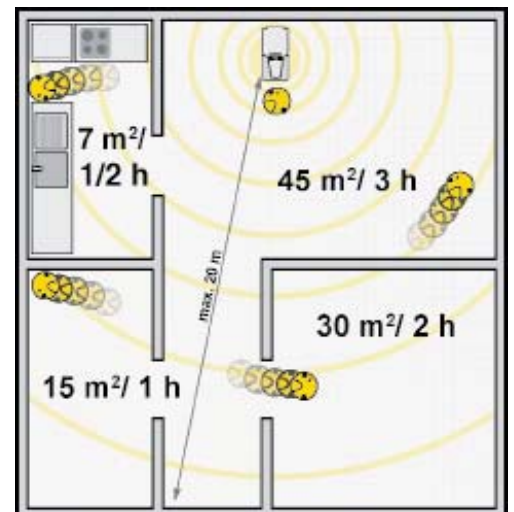

Optimálne umiestnenie nabíjacej stanice. Maximálny akčný rádius: 20 m.