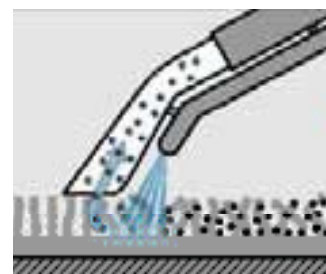

SE 4001

SE 4002

- Veľká, vyberateľná nádrž na čistú vodu
- Nová technológia dýz: o 50 % rýchlejšia opätovná pochôdnosť
- Veľká, vyberateľná nádrž na čistú vodu
- Nová technológia dýz: o 50 % rýchlejšia opätovná pochôdnosť
- Komfortný systém 2 v 1: integrovaná hadica na tepovanie a extrakciu
- Plus: umývacia hubica na hĺbkové čistenie čalúnenia

Vyberateľná nádrž na čistú vodu

Umožňuje plnenie a vyprázdňovanie bez otvorenia zariadenia. Nádoba je odolná voči nárazom a svetlopriepustná – takže je možné kedykoľvek kontrolovať stav vody.

Princíp hĺbkového tepovania s odsávaním

Pri hĺbkovom tepovaní s odsávaním sa voda spoločne s čistiacim prostriedkom v jednom pracovnom kroku nastrieka a vzápätí sa odsaje.

Výbava

Hadica na tepovanie-extrakciu s rukoväťou	2 m	2 m
2 trubice na tepovanie-extrakciu à 0,5 m	■	■
Umývacia hubica s nadstavcom na tvrdé plochy	■	■
Podlahová hubica	klípy	klípy
Štrbinová hubica a hubica na čalúnenie	■/■	■/■
Filtračné vrečko	papier	papier
Penový filter	■	■
RM 519	■	■