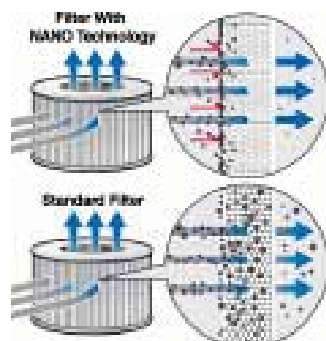

Filtre mokro-suché vysávače.

Patrónový filter a plochý skladaný filter Kärcher presvedčajú veľkou filtračnou plochou na minimálnom priestore. Dajú sa ľahko vymieňať. Kärcher dvoj- až trojvrstvovými papierovými vreckami, resp. vreckami z netkanej textílie zabezpečuje vynikajúci filtračný výkon a vysokú odolnosť proti pretrhnutiu.

		Obj. č.	Opis	
Filtre		Papierový filter	v závislosti od typu zariadenia* 5 kusov papierové filtračné vrecká	
		Patrónový s nanovrstvou	v závislosti od typu zariadenia* Patrónový filter s nanovrstvou. Plná sacia sila ostáva dlhšie zachovaná, pretože filter ostane dlhšie čistý. Vyšší stupeň zachytávania prachu sa stará o to, aby prach ostal tam, kam patrí. Umožňuje mokré a suché vysávanie bez výmeny filtra.	
		Patrónový filter	v závislosti od typu zariadenia* Vhodný pre všetky uvedené typy zariadení Kärcher. Umožňuje mokré a suché vysávanie bez výmeny filtra.	
		Plochý skladaný filter	v závislosti od typu zariadenia* Plochý skladaný filter ponúka veľkú filtračnú plochu na minimálnom priestore. Umožňuje mokré a suché vysávanie bez výmeny filtra.	
		Filtračné vrecká z netkanej textílie, pre WD 7.xxx	6.904-413	4 filtračné vrecká z netkanej textílie. Extrémne odolné proti pretrhnutiu, vysoký stupeň zachytávania prachu. Umožňuje výrazne dlhšie vysávanie ako s papierovými filtračnými vreckami.
		Plochý skladaný filter s nanovrstvou pre WD 7.xxx	6.414-971	Umožňuje non-stop vysávanie suchej a mokrej špiny bez výmeny filtra a bez prerušenia práce. Vďaka nanovrstve ostáva dlhšie zachovaná úplná sacia sila. Filter má veľmi vysoký stupeň zachytávania prachu – prach ostáva tam, kde patrí.

* Presnejšie informácie získate z nášho aktuálneho cenníka