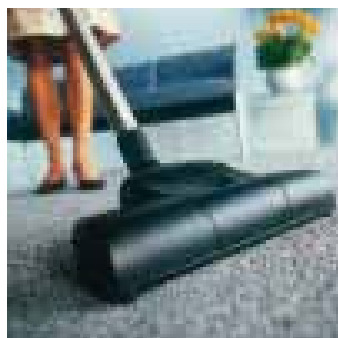

Turbo kefa

		Obj. č.	Opis
Leštiče s odsávaním		2.863-193	3 leštiace pady na perfektné leštenie všetkých tvrdých podláh.
		2.863-196	3 leštiacie pady na perfektné leštenie voskovaných podláh.
		2.863-197	3 leštiacie pady na perfektné leštenie podláh s ochranným povlakom.
		2.863-198	3 leštiacie pady na perfektné leštenie kameňa, PVC alebo linolea.
		6.904-128	3 papierové filtračné vrecká.
RoboCleaner		6.904-257	5 papierových filtračných vreciek a 1 mikrofilter pre nabíjací stanicu.
		2.891-029	2 náhradné batérie.
Čistič okien		2.633-100	Na optimálne odstraňovanie špiny.
		2.633-005	2 náhradné stierky (280 mm) pre široké odsávacíe hubice vysávača okien.
		2.633-104	2 náhradné stierky (170 mm) pre široké odsávacíe hubice vysávača okien.
		2.633-002	Úzka odsávací hubica pre vysávač na okná na čistenie úzkych delených okien, zrkadiel, vitrín a pod.